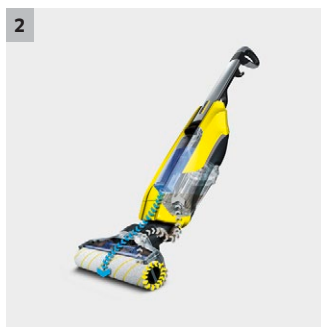

FC 5

De Floor Cleaner FC 5 met walsborstels van microvezel en 2-in-1-functie voor het dweilen en afzuigen van vochtig en droog vuil in één keer.

1 Twee-in-één functie

- In 1 stap dweilen en het vuil opnemen

FC 5

- 2-in-1
- Innovatieve zelfreinigende functie
- Met hoogwaardige microvezelrollen

Technische gegevens

Bestelnr.	1.055-400.0	
EAN Code	4054278516196	
Stroomsoort	Ph / V / Hz	1 / 220-240 / 50-60
Max. vermogen	W	max. 460
Vermogen	W	max. 460
Oppervlakteprestatie per tankvulling	m²	ca. 60
Tankinhoud: schoon water	ml	400
Tankinhoud: vuil water	ml	200
Rotatiesnelheid	Omw/min	500
Breedte van de rolborstel	mm	300
Droogtijd van de schoongemaakte vloer	min	ca. 2
Volume van het cleaning station	ml	200
Kabellengte	m	7
Gewicht	kg	4,6
Afmetingen (l x b x h)	mm	320 × 270 × 1220